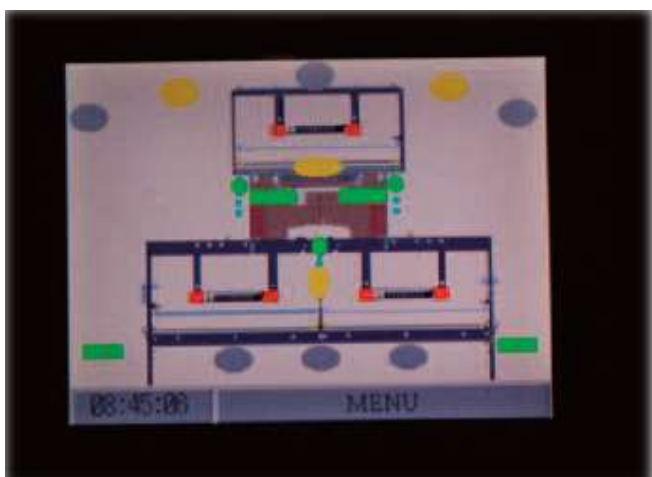

Det givna valet för ”gräsägg”

Haugaard 600

Vagnen levereras med monterad inredning och färdigdragen el, detta för att ni skall kunna komma igång så snabbt som möjligt. Vattenlinjerna är placerade framför redena vilket gör att hönsen lättare söker sig upp till redena. I redena är det monterat ett gult ljus vilket ökar redessökningen och minimerar antalet golvvägg.

Vagnen levereras med en komplett OMRON PLC styrning med touch skärm. Med denna kan man styra all elektrisk utrustning i vagnen. Denna skärm sitter monterad lättillgängligt i vagnens servicedel. I denna styrning kan man till exempel ställa in ljusstider, gryning och skymnings tider, öppnings och stängningstider för redena.