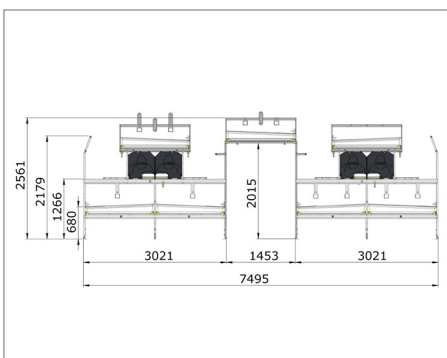

Fodertrug:

Up to 4 meters per løbende meter

Siddepinde:

Op til 15 siddepinde per række

Combo One Tier er specielt velegnet til huse med lavt loft.

Det er også et perfekt alternativ til klassiske gulvhuse til konsumægproduktion, hvor fordelene er: automatisk fjernelse af gødning, alt integreret i systemet (reder, siddepinde, foder og vand), ingen demontering under rengøring og optimal udnyttelse af gulvarealet.

SKIOLDLANDMECO

ETAGESYSTEMER COMBO PLUS

COMBO THE MODULAR AVIARY SYSTEM

FAKTA

Systemareal:

10,25 m² per løbende meter

Redeareal:

2,286 m² per løbende meter