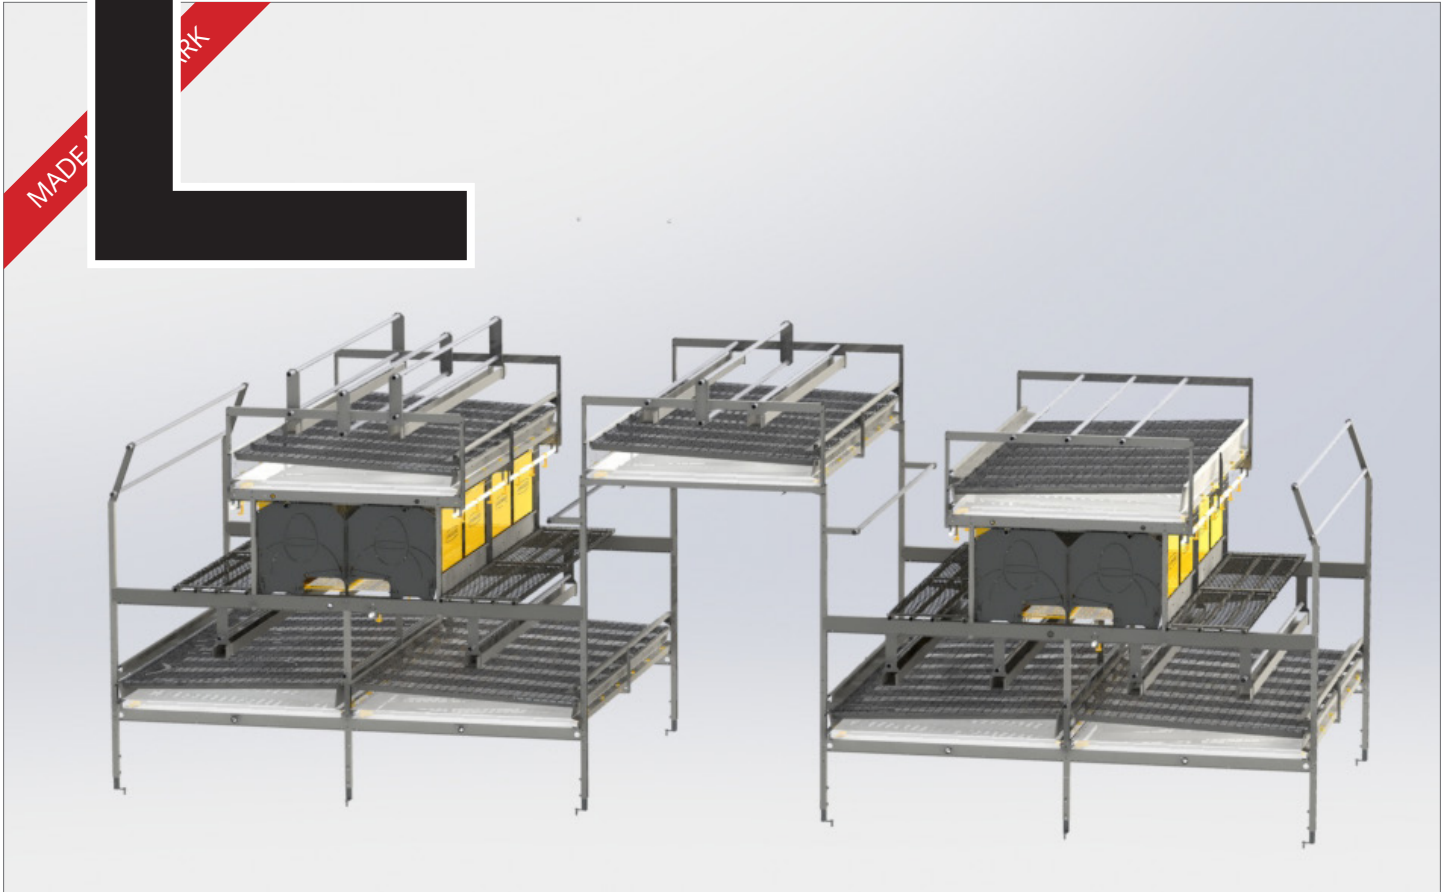

E

ETAGESYSTEMER COMBO ONE TIER

COMBO THE MODULAR AVIARY SYSTEM

FAKTA

Systemareal:

2,94 m² per løbende meter

Redeareal:

1,143 m² per løbende meter

Fodertrug:

Up to 4 meters per løbende meter

Siddepinde:

Op til 15 siddepinde per række

Combo One Tier er specielt velegnet til huse med lavt loft.

Det er også et perfekt alternativ til klassiske gulvhuse til konsumægproduktion, hvor fordelene er: automatisk fjernelse af gødning, alt integreret i systemet (reder, siddepinde, foder og vand), ingen demontering under rengøring og optimal udnyttelse af gulvarealet.

SKIOLDLANDMECO

ETAGESYSTEMER COMBO PLUS

COMBO THE MODULAR AVIARY SYSTEM

FAKTA

Systemareal:

10,25 m² per løbende meter

Redeareal:

2,286 m² per løbende meter

Fodertrug:

Up to 10 meters per løbende meter

Siddepinde:

Op til 48 siddepinde per række

Combo Plus er velegnet til huse, hvor der er behov for mere plads.

Combo Plus er udviklet med henblik på at optimere pladsen i husene uden at gå på kompromis med Comboens mange fordele, så som: åbenhed, bevægelsesfrihed, tilgængelighed og frit udsyn.