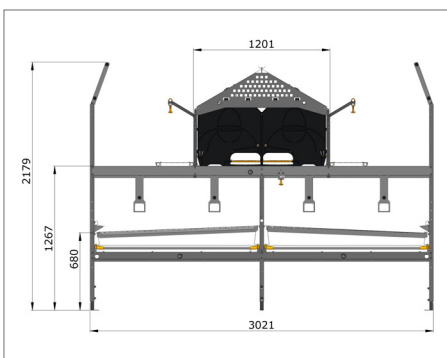

E

ETAGESYSTEMER COMBO ONE TIER

COMBO THE MODULAR AVIARY SYSTEM

FAKTA

Systemareal:

2,94 m² per løbende meter

Redeareal:

1,143 m² per løbende meter

Fodertrug:

Up to 4 meters per løbende meter

Siddepinde:

Op til 15 siddepinde per række

Combo One Tier er specielt velegnet til huse med lavt loft.

Det er også et perfekt alternativ til klassiske gulvhuse til konsumægproduktion, hvor fordelene er: automatisk fjernelse af gødning, alt integreret i systemet (reder, siddepinde, foder og vand), ingen demontering under rengøring og optimal udnyttelse af gulvarealet.

SKIOLDLANDMECO

ETAGESYSTEMER COMBO PLUS

COMBO THE MODULAR AVIARY SYSTEM

FAKTA

Systemareal:

10,25 m² per løbende meter

Redeareal:

2,286 m² per løbende meter

Fodertrug:

Up to 10 meters per løbende meter

Siddepinde:

Op til 48 siddepinde per række

Combo Plus er velegnet til huse, hvor der er behov for mere plads.

Combo Plus er udviklet med henblik på at optimere pladsen i husene uden at gå på kompromis med Comboens mange fordele, så som: åbenhed, bevægelsesfrihed, tilgængelighed og frit udsyn.