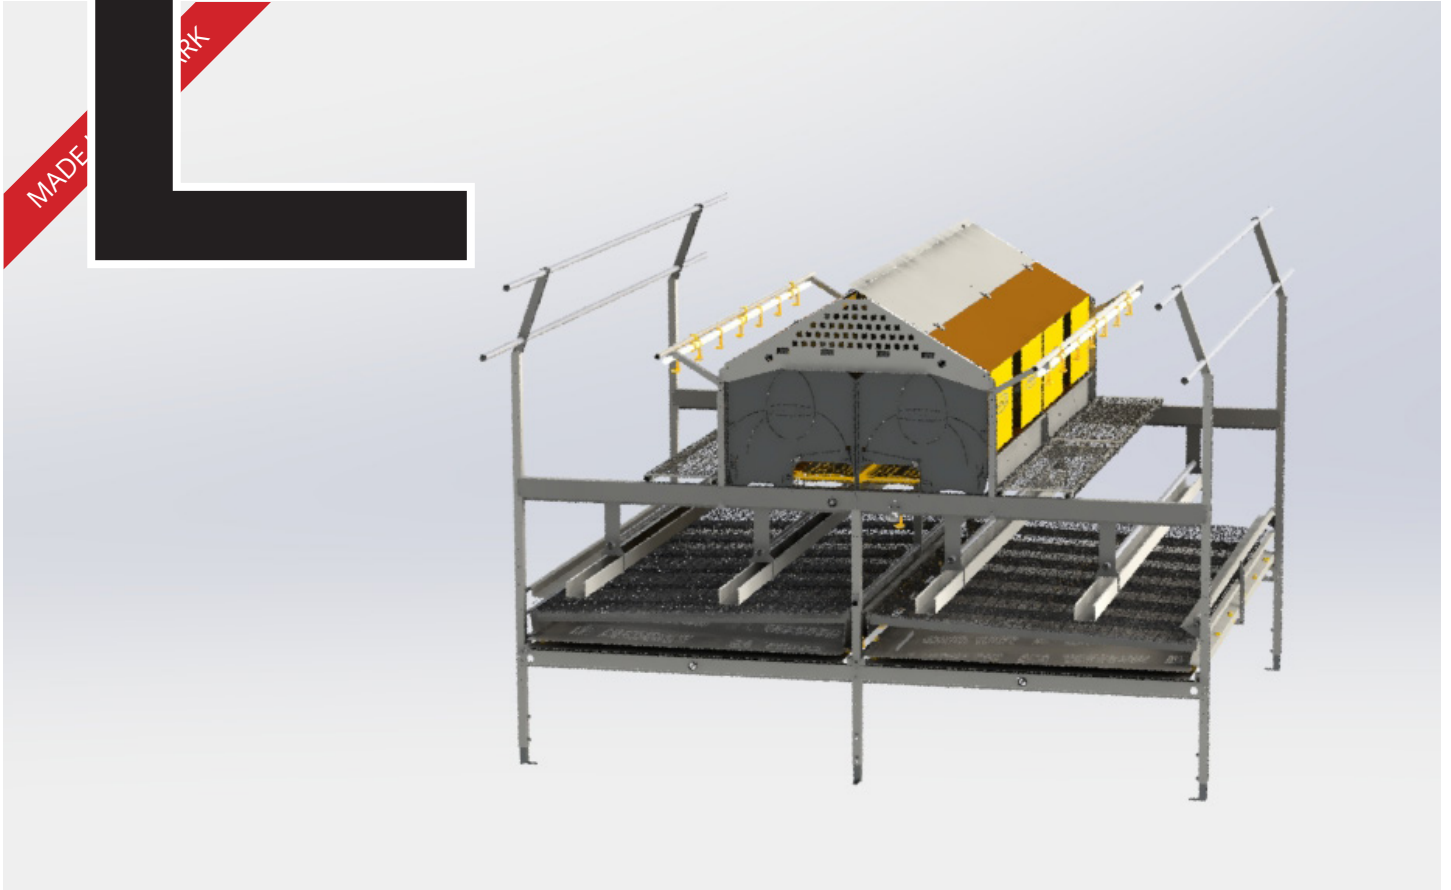

E

ETAGESYSTEMER COMBO ONE TIER

COMBO THE MODULAR AVIARY SYSTEM

FAKTA

Systemareal:

2,94 m² per løbende meter

Redeareal:

1,143 m² per løbende meter

Fodertrug:

Up to 4 meters per løbende meter

Siddepinde:

Op til 15 siddepinde per række

Combo One Tier er specielt velegnet til huse med lavt loft.

Det er også et perfekt alternativ til klassiske gulvhuse til konsumægproduktion, hvor fordelene er: automatisk fjernelse af gødning, alt integreret i systemet (reder, siddepinde, foder og vand), ingen demontering under rengøring og optimal udnyttelse af gulvarealet.

SKIOLDLANDMECO

ETAGESYSTEMER COMBO PLUS

COMBO THE MODULAR AVIARY SYSTEM

FAKTA

Systemareal:

10,25 m² per løbende meter

Redeareal:

2,286 m² per løbende meter

Fodertrug:

Up to 10 meters per løbende meter

Siddepinde:

Op til 48 siddepinde per række

Combo Plus er velegnet til huse, hvor der er behov for mere plads.

Combo Plus er udviklet med henblik på at optimere pladsen i husene uden at gå på kompromis med Comboens mange fordele, så som: åbenhed, bevægelsesfrihed, tilgængelighed og frit udsyn.