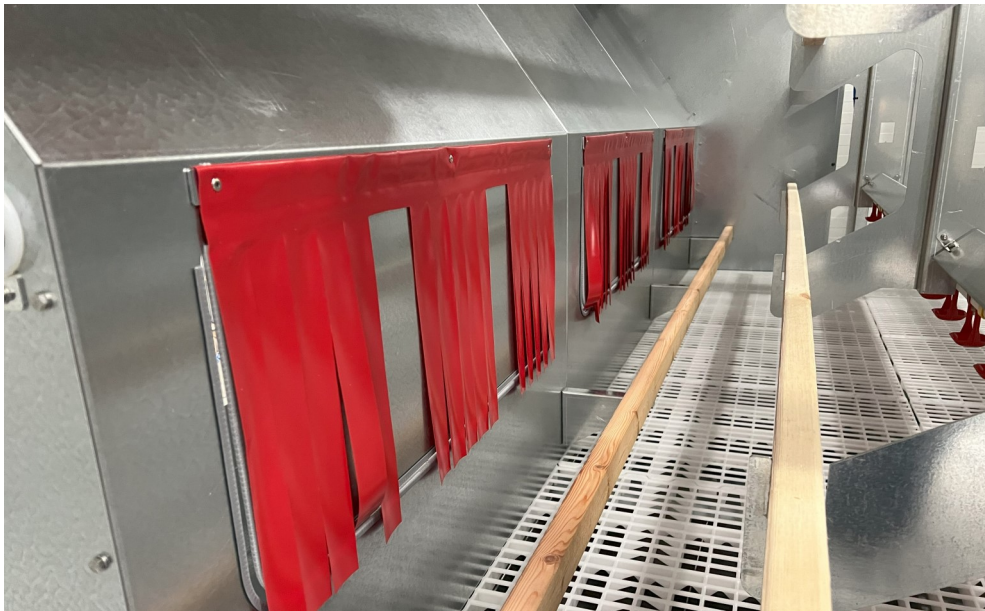

Haugaard K 150

Det mobila hönshuset som lever upp till de
Nordiska reglerna.

Det bästa valet för hönsen

***Det mobila hönshuset från
MPA Agro***

Det bästa valet för hönsen

Det mobila hönshuset från MPA Agro

Haugaard K 150 är ett innovativt mobilt hönshus med plats för 100-150 hönor. Det är ett optimalt hus för äggproduktionen i Norden.

Huset är byggt på en kraftig stålstomme som säkerställer stabilitet och god hållbarhet. Huset är lätt flyttat och kan enkelt flyttas runt på åkern med hjälp av bilen eller traktorn. Hönshuset har integrerat ströarieral. Det gör att hönsen får tillgång till både dagsljus och dagsklimat, även under perioder när det är nödvändigt att hålla hönsen under tak.

Hönshuset leveres komplett med inredning och elektrisk styring så huset är startklart vid leverans. Sitpinnarna är placerade i mitten av huset och ger mycket plats till hönsen.

Vattenniappar är placerade framför rederna för att hönsen lättare ska hitta rederna.

Utgången till utomhusområdet manövreras automatiskt. Gödselbandet är placerat under huset och är lika bred som vagnen.

Det bästa valet för hönsen

Det mobila hönshuset från MPA Agro

På sidan av huset är rederna monterade så att du enkelt kan plocka äggen. Huset är utrustat med halvautomatiska redesluckor så att rederna stängs när hönsen värpt färdigt. Det gör att äggen blir renare.